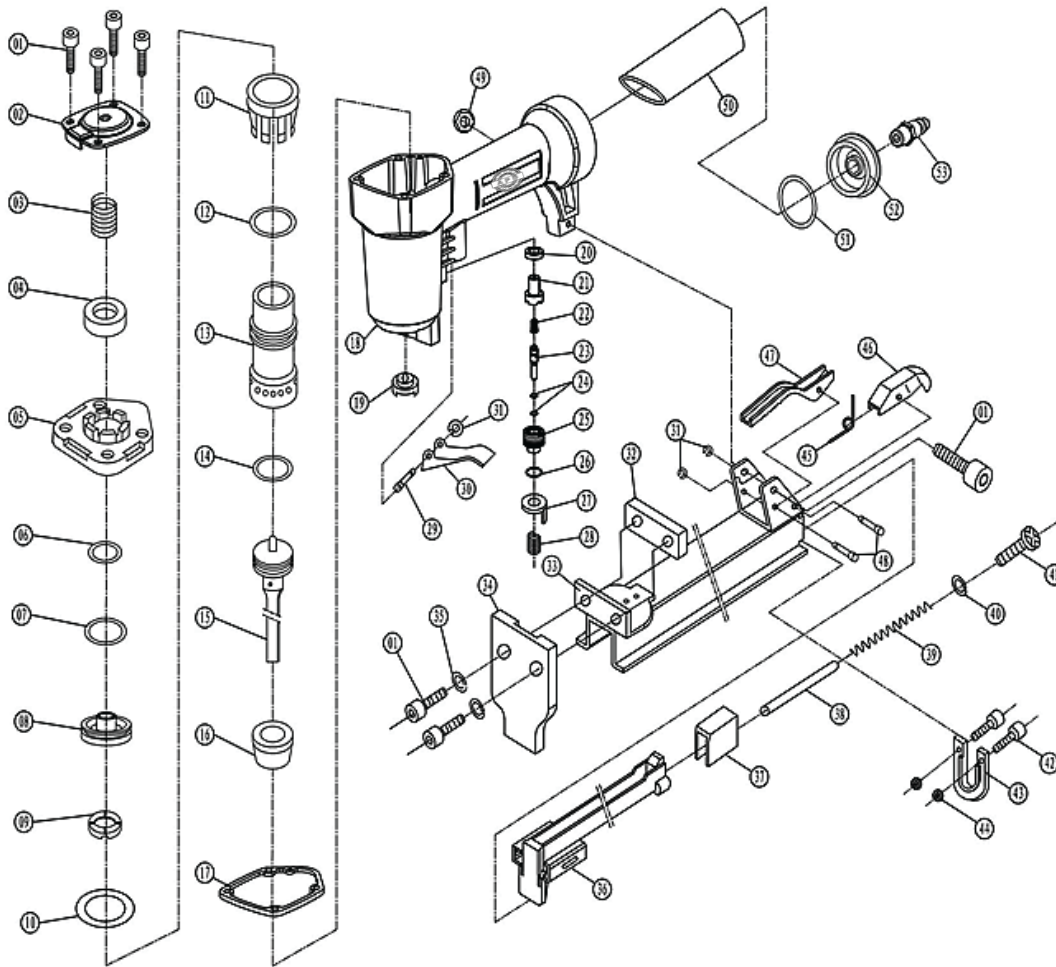

APB-1323

GRAMPEADOR 80/16

Item	Código	Descrição
1	07 51 13 2301	Parafuso
2	07 51 13 2302	Direcionador Escape
3	07 51 13 2303	Mola (Pc 03)
4	07 51 13 2304	Arruela De Vedacao
5	07 51 13 2305	Tampa Do Cilindro
6	07 51 13 2306	Arruela
7	07 51 13 2307	Arruela
8	07 51 13 2308	Embolo
9	07 51 13 2309	Batente
10	07 51 13 2310	O'ring
11	07 51 13 2311	Colar
12	07 51 13 2312	O'ring
13	07 51 13 2313	Cilindro
14	07 51 13 2314	O'ring
15	07 51 13 2315	Pistao
16	07 51 13 2316	Batente
17	07 51 13 2317	Junta
18	07 51 13 2318	Corpo

Item	Código	Descrição
19	07 51 13 2319	Guia Do Pistao
20	07 51 13 2320	Arruela De Vedacao
21	07 51 13 2321	Assento Da Valvula
22	07 51 13 2322	Mola
23	07 51 13 2323	Haste Da Valvula
24	07 51 13 2324	O'ring
25	07 51 13 2325	Porca Da Valvula
26	07 51 13 2326	O'ring
27	07 51 13 2327	Trava De Seguranca
28	07 51 13 2328	Mola
29	07 51 13 2329	Pino
30	07 51 13 2330	Gatilho
31	07 51 13 2331	Anel Trava
32	07 51 13 2332	Calco
33	07 51 13 2333	Deposito Fixo
34	07 51 13 2334	Bico
35	07 51 13 2335	Arruela
36	07 51 13 2336	Deposito Movei

Item	Código	Descrição
37	07 51 13 2337	Impulsor
38	07 51 13 2338	Tubo
39	07 51 13 2339	Mola
40	07 51 13 2340	Arruela
41	07 51 13 2341	Parafuso
42	07 51 13 2342	Parafuso
43	07 51 13 2343	Batente Do Deposito
44	07 51 13 2344	Porca
45	07 51 13 2345	Mola
46	07 51 13 2346	Trava
47	07 51 13 2347	Alavanca Da Trava
48	07 51 13 2348	Pino
49	07 51 13 2349	Porca
50	07 51 13 2350	Protetor De Borracha
51	07 51 13 2351	O'ring
52	07 51 13 2352	Tampa Traseira
53	07 51 13 2353	Conector